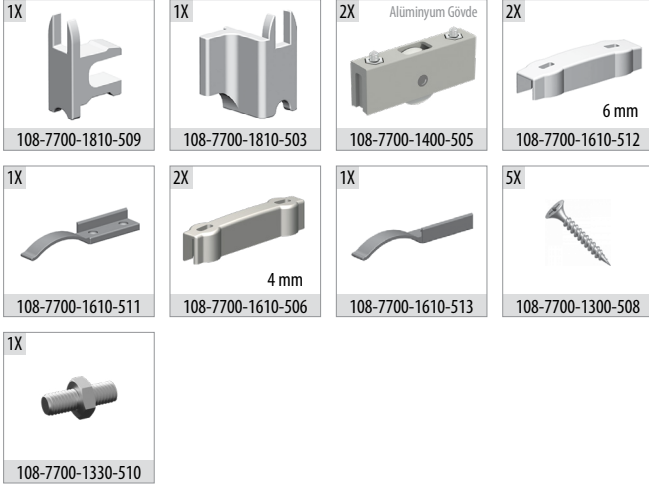

## Bilgi / Information

- 4 mm uygulama için 145.1015.1640 fitil kullanılmalıdır.
- For 4 mm applications should be use 145.1015.1640 wick.

## 7700 1 Takım İçeriği - Kutuda 2 takım / 1 Kit Includes - 2 Set in a Box

## Ray Profilleri / Rail Profiles