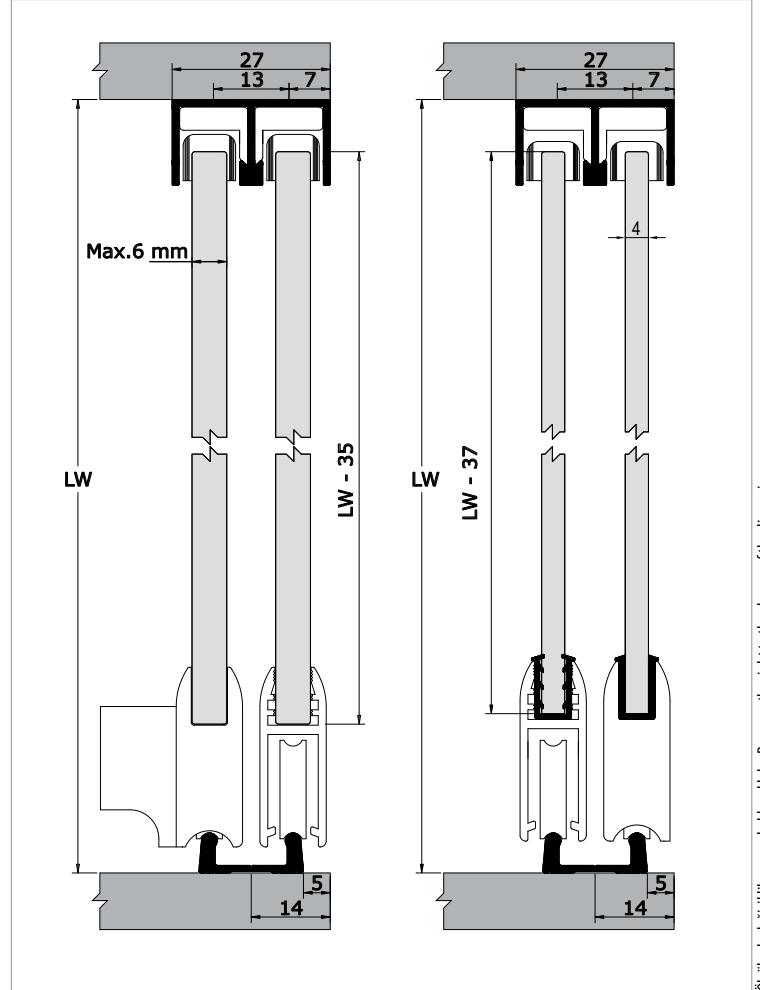

## 7700 1 Takım İçeriği - Kutuda 2 takım / 1 Kit Includes - 2 Set in a Box

## Ray Profilleri / Rail Profiles

## Teknik Detay / Technical Detail

Ölçülerde değişiklik yapma hakkı saklıdır. Reserves the right to the change of the dimensions.

Kod / Code No	Açıklama / Description	Renk / Colour	Birim / Unit			Profil mt. / Profiles mt.	Bağ / Bnd.
108-7700-1400	Glassline 7700 - 25 Kg Sürme Cam Kapak Sistemi / 25 Kg Sliding Glass Door System	Gri / Grey	1 Kapak / 1 Kit	30	1.920	- - -	-
145-1015-1640	4 mm Cam Fitili / 4 mm Glass Wick	Şeffaf / Transparan	mt.	100	3.600	- - -	-
150-7715-1410	Alüminyum Üst Ray Profili / Aluminium Top Rail Profile	Eloksal / Mat Anodized	mt.	-	-	2,0 - 3,0	10 ad/pcs
150-7705-1410	Alüminyum Cam Tutucu / Aluminium Frame	Eloksal / Mat Anodized	mt.	-	-	2,0 - 3,0	10 ad/pcs
150-7710-1410	Alüminyum Alt Ray Profili / Aluminium Bottom Rail Profile	Eloksal / Mat Anodized	mt.	-	-	2,0 - 3,0	10 ad/pcs