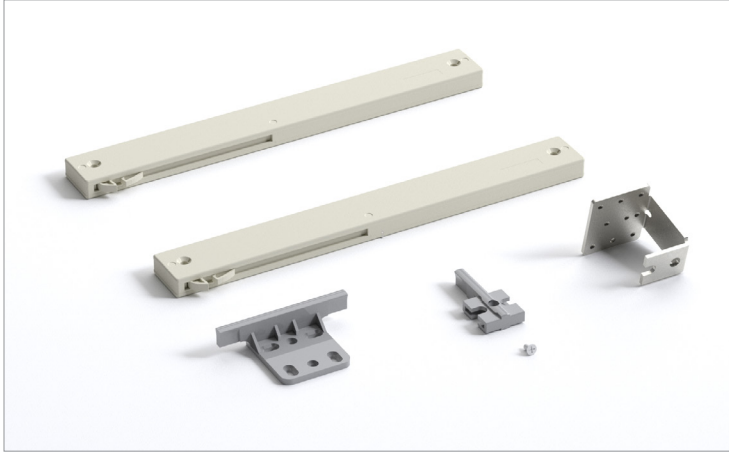

## Softline 6710

100 KG YAVAŞLATICI SİSTEM • 100 KG SOFT CLOSER SYSTEM

Kod / Code No	Açıklama / Description	Renk / Colour	Birim / Unit		
117-6710-1610	100 Kg Yavaşlatıcı Sistem / 100 Kg Soft Closer	Gri / Grey	1 Takım / 1 Kit	20	480

## Softline 6711

100 KG YAVAŞLATICI SİSTEM • 100 KG SOFT CLOSER SYSTEM

Yeni Ürün  
New Product

Kod / Code No	Açıklama / Description	Renk / Colour	Birim / Unit		
117-6711-1610	100 Kg Yavaşlatıcı Mekanizma / 100 Kg Soft Closer Mechanism	Gri / Grey	1 Takım / 1 Kit	24	576