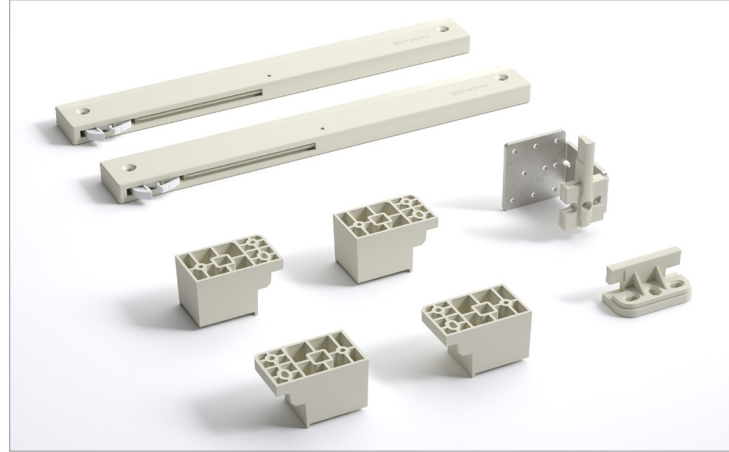

## Softline 6710

100 KG YAVAŞLATICI SİSTEM • 100 KG SOFT CLOSER SYSTEM

Kod / Code No	Açıklama / Description	Renk / Colour	Birim / Unit		
117-6710-1610	100 Kg Yavaşlatıcı Sistem / 100 Kg Soft Closer	Gri / Grey	1 Takım / 1 Kit	20	480

## Softline 6711

100 KG YAVAŞLATICI SİSTEM • 100 KG SOFT CLOSER SYSTEM

Yeni Ürün  
New Product

Kod / Code No	Açıklama / Description	Renk / Colour	Birim / Unit		
117-6711-1610	100 Kg Yavaşlatıcı Mekanizma / 100 Kg Soft Closer Mechanism	Gri / Grey	1 Takım / 1 Kit	24	576