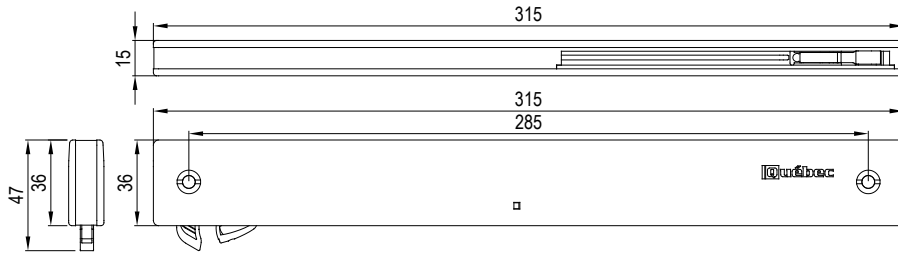

## Softline 6710

100 KG YAVAŞLATICI SİSTEM • 100 KG SOFT CLOSER SYSTEM

Kod / Code No	Açıklama / Description	Renk / Colour	Birim / Unit		
117-6710-1610	100 Kg Yavaşlatıcı Sistem / 100 Kg Soft Closer	Gri / Grey	1 Takım / 1 Kit	20	480

## Softline 6711

100 KG YAVAŞLATICI SİSTEM • 100 KG SOFT CLOSER SYSTEM

Yeni Ürün  
New Product

Kod / Code No	Açıklama / Description	Renk / Colour	Birim / Unit		
117-6711-1610	100 Kg Yavaşlatıcı Mekanizma / 100 Kg Soft Closer Mechanism	Gri / Grey	1 Takım / 1 Kit	24	576