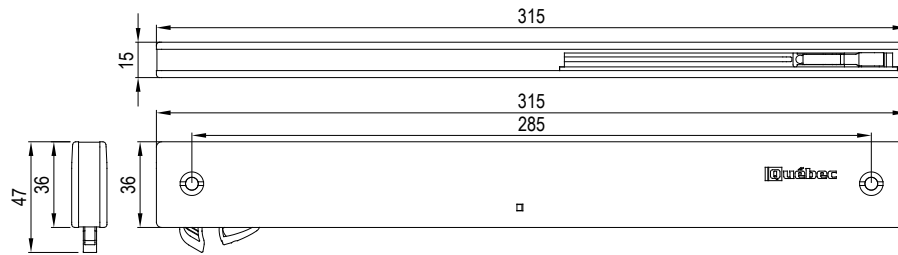

## Softline 6710

100 KG YAVAŞLATICI SİSTEM • 100 KG SOFT CLOSER SYSTEM

Kod / Code No	Açıklama / Description	Renk / Colour	Birim / Unit		
117-6710-1610	100 Kg Yavaşlatıcı Sistem / 100 Kg Soft Closer	Gri / Grey	1 Takım / 1 Kit	20	480

## Softline 6711

100 KG YAVAŞLATICI SİSTEM • 100 KG SOFT CLOSER SYSTEM

Yeni Ürün  
New Product

Kod / Code No	Açıklama / Description	Renk / Colour	Birim / Unit		
117-6711-1610	100 Kg Yavaşlatıcı Mekanizma / 100 Kg Soft Closer Mechanism	Gri / Grey	1 Takım / 1 Kit	24	576