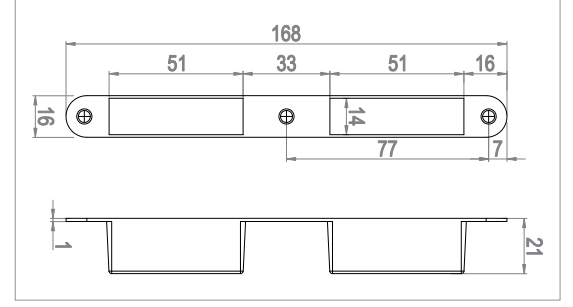

131-0100

KİLİT KARŞILIĞI CEBİ • LOCK POCKET

Teknik Detay / Technical Detail

Bilgi / Information

- Ahşap kapılarda kilit karşılığının altındaki detayı kapatmak amacı ile kullanılır.
- Kullanımda olan kilit DIN normlarına uygundur.
- It is used to close the details bottom of the door lock striker on the doors of wood
- Suitable for lock DIN standarts which use in the markets