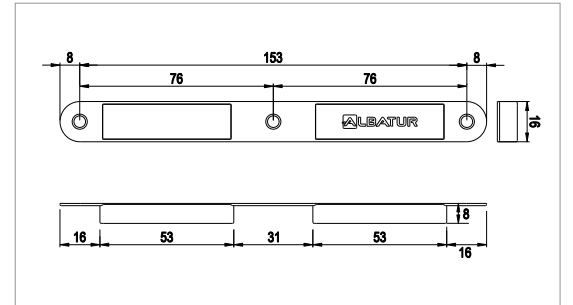

131-0100

KİLİT KARŞILIĞI CEBİ • LOCK POCKET

Teknik Detay / Technical Detail

Bilgi / Information

- Ahşap kapılarda kilit karşılığının altındaki detayı kapatmak amacı ile kullanılır.
- Kullanımda olan kilit DIN normlarına uygundur.
- It is used to close the details bottom of the door lock striker on the doors of wood
- Suitable for lock DIN standarts which use in the markets

Kod / Code No	Açıklama / Description	Renk / Colour	Birim / Unit		
131-0100-1660	Kilit Karşılığı Cebi / Lock Pocket	Krem / Cream	1 Adet / 1 Pcs	100	6.000
131-0100-1650	Kilit Karşılığı Cebi / Lock Pocket	Beyaz / White	1 Adet / 1 Pcs	100	6.000
131-0100-1670	Kilit Karşılığı Cebi / Lock Pocket	Kahve / Brown	1 Adet / 1 Pcs	100	6.000
131-0100-1600	Kilit Karşılığı Cebi / Lock Pocket	Gri / Grey	1 Adet / 1 Pcs	100	6.000

131-0110

KİLİT KARŞILIĞI CEBİ • LOCK POCKET

Teknik Detay / Technical Detail

Bilgi / Information

- Ahşap kapılarda kilit karşılığının altındaki detayı kapatmak amacı ile kullanılır.
- Kullanımda olan kilit DIN normlarına uygundur.
- It is used to close the details bottom of the door lock striker on the doors of wood
- Suitable for lock DIN standarts which use in the markets