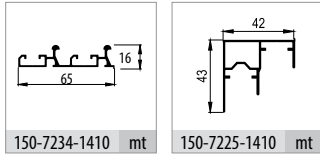

TopSlide 8235

100 KG SÜRME GARDIROP SİSTEMİ • SLIDING WARDROBE SYSTEM

Bilgi / Information

- 1 Kutu İçeriği : 1 iç kapak + 1 dış kapak + 4 ad üst yavaşlatıcı + 4 ad alt yavaşlatıcı
- In 1 box : 1 internal door + 1 external door + 4 pcs Top soft closers + 4 pcs bottom soft closers

8235 1 Set İçeriği / 1 Set Includes

8203 Opsiyonel 3. İç Kapak / Optional 3. Internal Door

Ray Profilleri / Rail Profiles

Uygulama / Application

Teknik Detay / Technical Detail

Ölçülerde değişiklik yapma hakkı saklıdır. Reserves the right to the change of the dimensions.