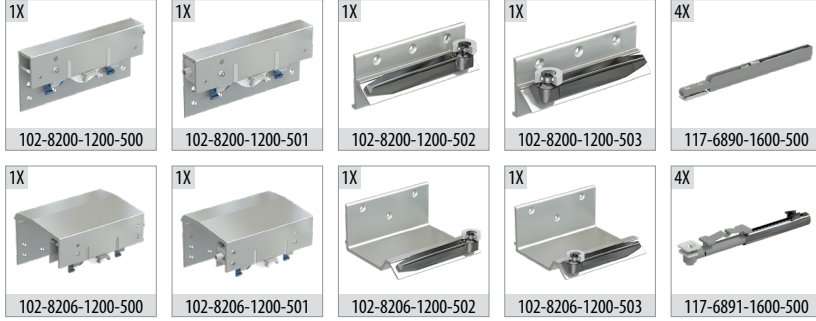

TopSlide 8235

100 KG SÜRME GARDIROP SİSTEMİ • SLIDING WARDROBE SYSTEM

Bilgi / Information

- 1 Kutu İçeriği : 1 iç kapak + 1 dış kapak + 4 ad üst yavaşlatıcı + 4 ad alt yavaşlatıcı
- In 1 box : 1 internal door + 1 external door + 4 pcs Top soft closers + 4 pcs bottom soft closers

8235 1 Set İçeriği / 1 Set Includes

8203 Opsiyonel 3. İç Kapak / Optional 3. Internal Door

Ray Profilleri / Rail Profiles

Uygulama / Application

Teknik Detay / Technical Detail

Ölçülerde değişiklik yapma hakkı saklıdır. Reserves the right to the change of the dimensions.