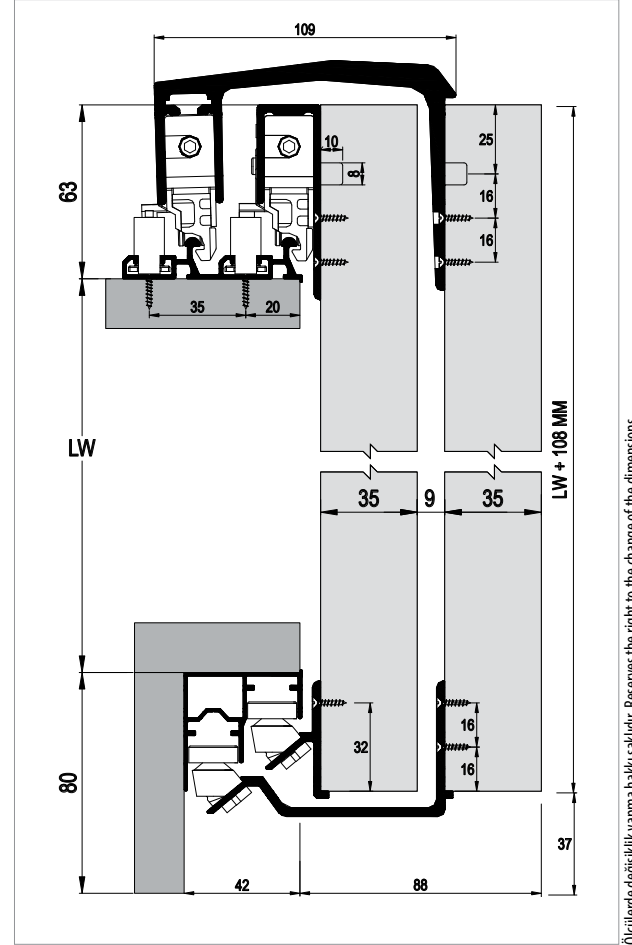

TopSlide 8235

100 KG SÜRME GARDIROP SİSTEMİ • SLIDING WARDROBE SYSTEM

Bilgi / Information

- 1 Kutu İçeriği : 1 iç kapak + 1 dış kapak + 4 ad üst yavaşlatıcı + 4 ad alt yavaşlatıcı
- In 1 box : 1 internal door + 1 external door + 4 pcs Top soft closers + 4 pcs bottom soft closers

8235 1 Set İçeriği / 1 Set Includes

8203 Opsiyonel 3. İç Kapak / Optional 3. Internal Door

Ray Profilleri / Rail Profiles

Uygulama / Application

Teknik Detay / Technical Detail

Ölçülerde değişiklik yapma hakkı saklıdır. Reserves the right to the change of the dimensions.

Kod / Code No	Açıklama / Description	Renk / Colour	Birim / Unit			Profil mt. / Profiles mt.			Bağ / Bnd.
102-8235-1200	Sürme Gardrop Sistemi / Sliding Wardrobe System	Silver	2 Kapak / 1 Set	6	144	-	-	-	-
102-8203-1200	Sürme Gardrop Sistemi 3. Kapak / Sliding Wardrobe System 3. Door	Silver	1 Kapak / 1 Kit	8	400	-	-	-	-
150-7234-1410	Alüminyum Üst Ray Profili / Aluminium Top Rail Profile	Eloksal / Mat Anodized	mt.	-	-	2,0	2,5	3,0	6 ad/pcs
150-7225-1410	Alüminyum Alt Ray Profili / Aluminium Bottom Rail Profile	Eloksal / Mat Anodized	mt.	-	-	2,0	2,5	3,0	6 ad/pcs