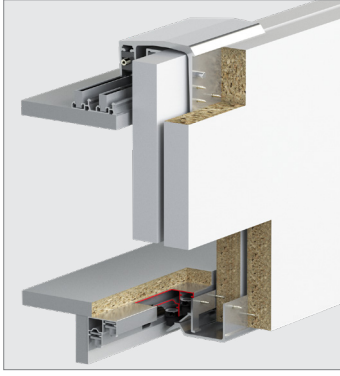

TopSlide 8235

100 KG SÜRME GARDIROP SİSTEMİ • SLIDING WARDROBE SYSTEM

Bilgi / Information

- 1 Kutu İçeriği : 1 iç kapak + 1 dış kapak + 4 ad üst yavaşlatıcı + 4 ad alt yavaşlatıcı
- In 1 box : 1 internal door + 1 external door + 4 pcs Top soft closers + 4 pcs bottom soft closers

8235 1 Set İçeriği / 1 Set Includes

8203 Opsiyonel 3. İç Kapak / Optional 3. Internal Door

Ray Profilleri / Rail Profiles

Uygulama / Application

Teknik Detay / Technical Detail

Ölçülerde değişiklik yapma hakkı saklıdır. Reserves the right to the change of the dimensions.