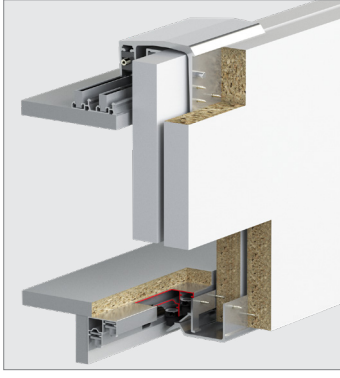

# TopSlide 8250

100 KG SÜRME GARDIROP SİSTEMİ • SLIDING WARDROBE SYSTEM

## Bilgi / Information

- 1 Kutu İçeriği : 1 iç kapak + 1 dış kapak + 4 ad üst yavaşlatıcı + 4 ad alt yavaşlatıcı
- In 1 box : 1 internal door + 1 external door + 4 pcs Top soft closers + 4 pcs bottom soft closers