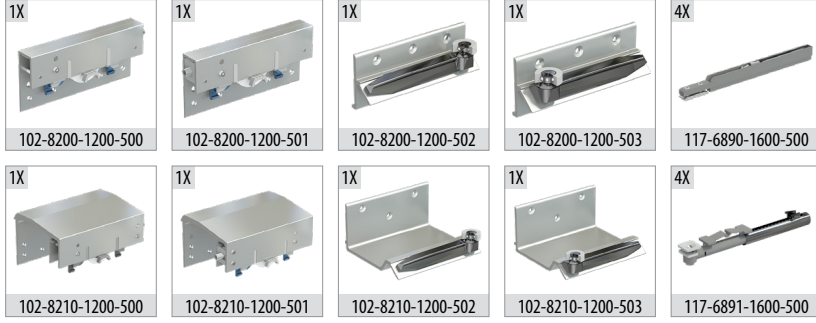

# TopSlide 8250

100 KG SÜRME GARDIROP SİSTEMİ • SLIDING WARDROBE SYSTEM

## Bilgi / Information

- 1 Kutu İçeriği : 1 iç kapak + 1 dış kapak + 4 ad üst yavaşlatıcı + 4 ad alt yavaşlatıcı
- In 1 box : 1 internal door + 1 external door + 4 pcs Top soft closers + 4 pcs bottom soft closers

## 8250 1 Set İçeriği / 1 Set Includes