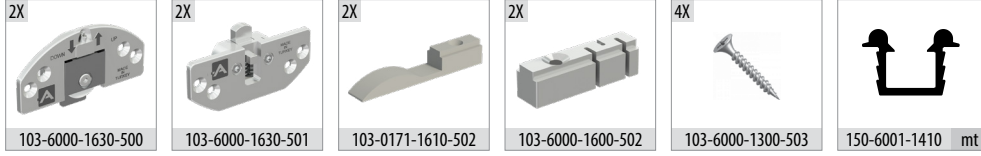

Multiline 6000

40 KG SÜRME KAPAK SİSTEMİ • SLIDING DOOR SYSTEM

Bilgi / Information

- 1 Kutu İçeriği : 2 Kapak Mekanizma
- In 1 box : 2 Door Mechanism

Yavaşlatıcı Alternatifi / Soft Closer Alternative

117-6666-1610 ▶▶ 117-6710-1610 ▶▶

6000 1 Takım İçeriği / 1 Kit Includes

Ray Profilleri / Rail Profiles

Kulp Profilleri / Handle Profiles

Teknik Detay / Technical Detail

Ölçülerde değişiklik yapma hakkı saklıdır. Reserves the right to the change of the dimensions.