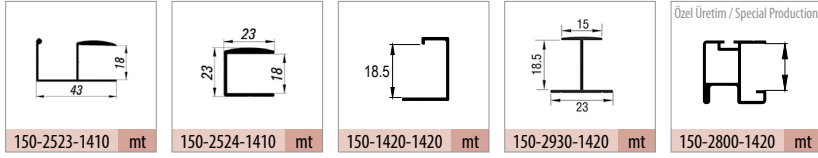

6000 1 Takım İçeriği / 1 Kit Includes

Ray Profilleri / Rail Profiles

Kulp Profilleri / Handle Profiles

Teknik Detay / Technical Detail

Ölçülerde değişiklik yapma hakkı saklıdır. Reserves the right to the change of the dimensions.