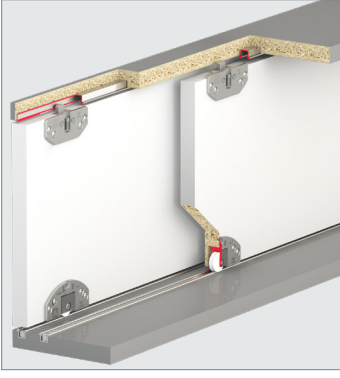

Multiline 6000

40 KG SÜRME KAPAK SİSTEMİ • SLIDING DOOR SYSTEM

Bilgi / Information

- 1 Kutu İçeriği : 2 Kapak Mekanizma
- In 1 box : 2 Door Mechanism

Yavaşlatıcı Alternatifi / Soft Closer Alternative

117-6666-1610 ▶▶ 117-6710-1610 ▶▶

6000 1 Takım İçeriği / 1 Kit Includes

Ray Profilleri / Rail Profiles

Kulp Profilleri / Handle Profiles

Teknik Detay / Technical Detail

Ölçülerde değişiklik yapma hakkı saklıdır. Reserves the right to the change of the dimensions.

Kod / Code No	Açıklama / Description	Renk / Colour	Birim / Unit			Profil mt. / Profiles mt.			Bağ / Bnd.
103-6000-1630	40 Kg Sürme Kapak Sistemi / 40 Kg Sliding Door System	Siyah / Black	1 Kapak / 1 Kit	48	1.536	-	-	-	-
150-6001-1410	Alüminyum Ray Profili / Aluminium Rail Profile	Eloksal / Mat Anodized	mt.	-	-	-	-	3,0	30 ad/pcs
150-2523-1410	Alüminyum Kulp Profili / Aluminium Handle Profile	Eloksal / Mat Anodized	mt.	-	-	-	2,5	3,0	10 ad/pcs
150-2524-1410	Alüminyum Kapama Profili / Aluminium Closure Profile	Eloksal / Mat Anodized	mt.	-	-	-	2,5	3,0	10 ad/pcs
150-1420-1420	Alüminyum Kapama Profili / Aluminium Closure Profile	Parlak / Bright	mt.	-	-	-	-	3,0	10 ad/pcs
150-2930-1420	Alüminyum Orta Kayıt / Aluminium Horizontal Central	Parlak / Bright	mt.	-	-	-	-	3,0	10 ad/pcs