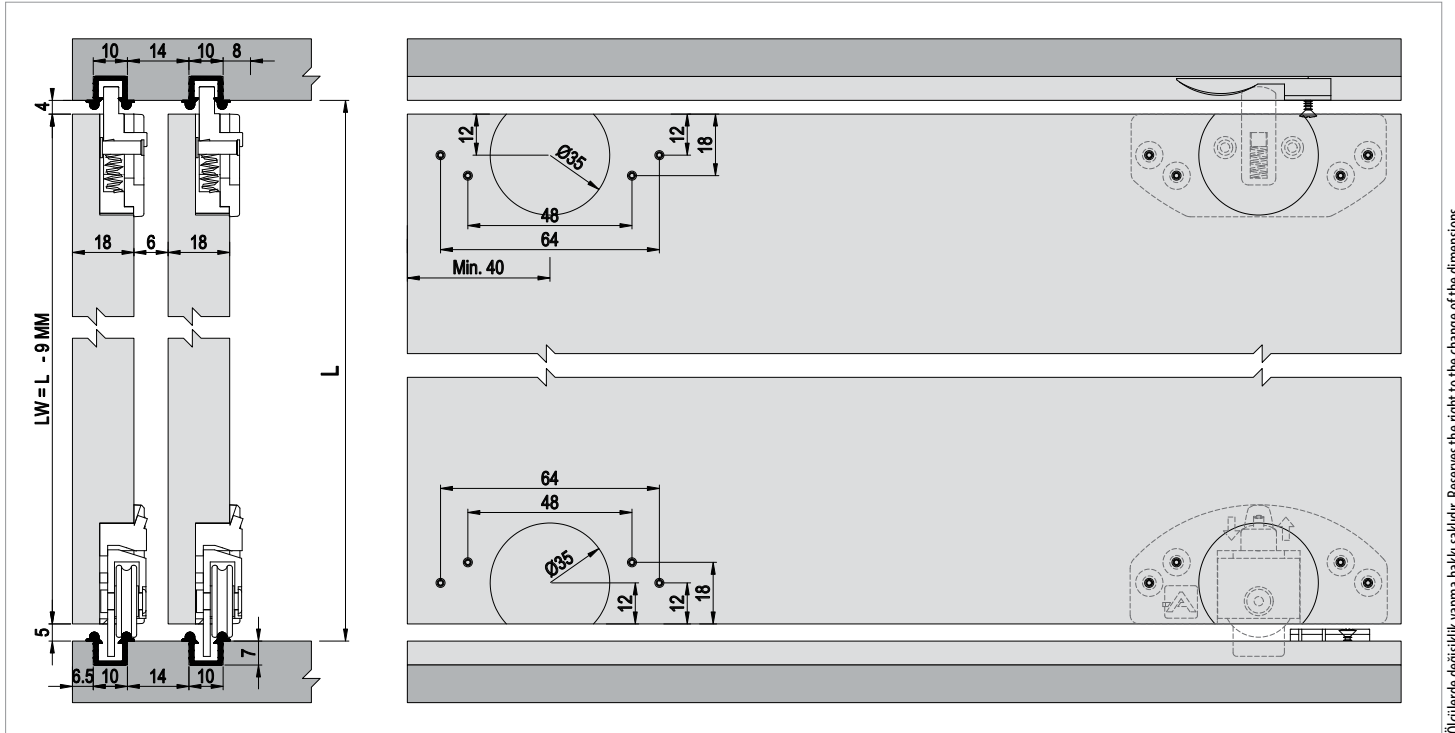

6000 1 Takım İçeriği / 1 Kit Includes

Ray Profilleri / Rail Profiles

Kulp Profilleri / Handle Profiles

Teknik Detay / Technical Detail

Ölçülerde değişiklik yapma hakkı saklıdır. Reserves the right to the change of the dimensions.